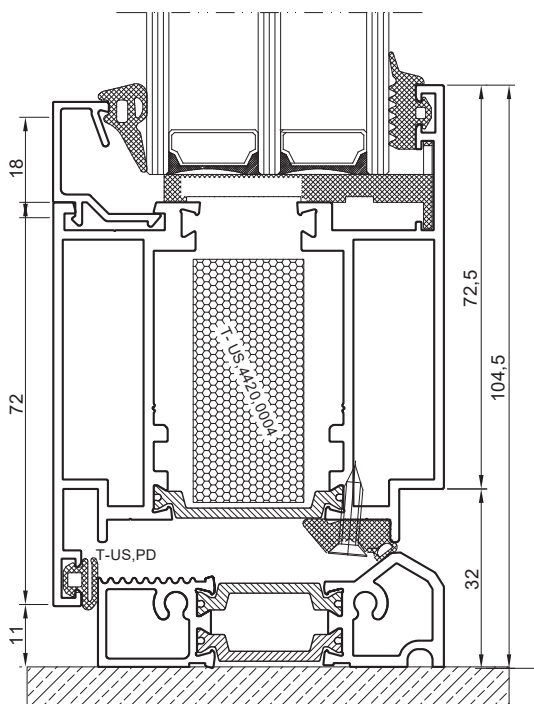

IZOOL 70

TECHNICKÉ PARAMETRY

U_w
0,97
W/(m²·K)

Stavební hloubka

70 mm

Šířka zasklení

19 - 53 mm

**přerušný tepelný most
v šířce 28 mm**

šířka zasklení až 53 mm

**bezbariérový práh
s přerušným tepelným
mostem**

**systémové termoizolační
vločky**

• řez přes práh a křídlo dveří

STANDARDNÍ BARVY PROFILŮ

RAL 9016

RAL 9006

RAL 9007