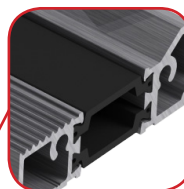

DVEŘE

IZOOL 70

REVOLUČNÍ DVEŘE

Určený pro novostavby a rekonstrukce

Moderní vchodové dveře z profilového systému Izool 70 splňují představu o bezpečném domově. Vyznačují se dobrými tepelně-izolačními vlastnostmi, stálostí povrchové úpravy, pevností a odolností vůči povětrnostním podmínkám.

IZOOL 70

TECHNICKÉ PARAMETRY

U_w
0,97
W/(m²·K)

Stavební hloubka

70 mm

Šířka zasklení

19 - 53 mm

**přerušný tepelný most
v šířce 28 mm**

šířka zasklení až 53 mm

**bezbariérový práh
s přerušným tepelným
mostem**

**systémové termoizolační
vločky**

• řez přes práh a křídlo dveří

STANDARDNÍ BARVY PROFILŮ

RAL 9016

RAL 9006

RAL 9007

RAL 8019

JINÉ FAREBNÉ VARIANTY

- nestandardní barvy (ostatní barvy dle vzorníku RAL)
- dřevodekor

VÝHODY PROFILOVÉHO SYSTÉMU

- Systém IZOOL 70 umožňuje použití různých typů výplní: skleněné, sendvičové, velkoformátové materiály, sádrokartonové a polykarbonátové desky široké 19 - 53 mm
- Umožňuje snadné připojení k jiným systémům Izoool, jako jsou fasády a zimní zahrady
- Možnost ohýbaných konstrukcí
- Extrémně stabilní a tvarově stálý i při intenzivnějším namáhání
- Vhodný pro novostavby a rekonstrukce