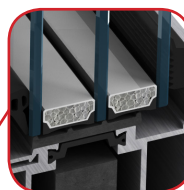

DVEŘE

IZOOL 70

REVOLUČNÍ DVEŘE

Určený pro novostavby a rekonstrukce

Moderní vchodové dveře z profilového systému Izool 70 splňují představu o bezpečném domově. Vyznačují se dobrými tepelně-izolačními vlastnostmi, stálostí povrchové úpravy, pevností a odolností vůči povětrnostním podmínkám.

IZOOL 70

TECHNICKÉ PARAMETRY

U_w
0,97
W/(m²·K)

Stavební hloubka

70 mm

Šířka zasklení

19 - 53 mm

**přerušný tepelný most
v šířce 28 mm**

šířka zasklení až 53 mm

**bezbariérový práh
s přerušným tepelným
mostem**

**systémové termoizolační
vločky**

• řez přes práh a křídlo dveří

STANDARDNÍ BARVY PROFILŮ

RAL 9016

RAL 9006

RAL 9007

RAL 8019

JINÉ FAREBNÉ VARIANTY

- nestandardní barvy (ostatní barvy dle vzorníku RAL)
- dřevodekor

VÝHODY PROFILOVÉHO SYSTÉMU

- Systém IZOOL 70 umožňuje použití různých typů výplní: skleněné, sendvičové, velkoformátové materiály, sádrokartonové a polykarbonátové desky široké 19 - 53 mm
- Umožňuje snadné připojení k jiným systémům Izoool, jako jsou fasády a zimní zahrady
- Možnost ohýbaných konstrukcí
- Extrémně stabilní a tvarově stálý i při intenzivnějším namáhání
- Vhodný pro novostavby a rekonstrukce