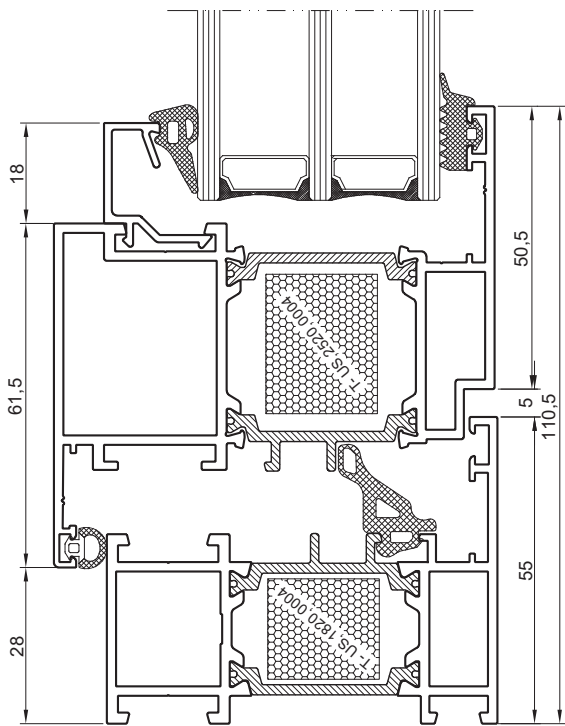

• řez přes rám a křídlo okna

STANDARDNÍ BARVY PROFILŮ

RAL 9016

RAL 9006

RAL 9007

RAL 8019

JINÉ BAREVNÉ VARIANTY

- nestandardní barvy (ostatní barvy dle vzorníku RAL)
- dřevodekor

VÝHODY PROFILOVÉHO SYSTÉMU

- Systém IZOOL 70 umožňuje použití různých typů výplní o šířce 19 - 53 mm
- Umožňuje snadné připojení k jiným systémům Izoool, jako jsou fasády a zimní zahrady
- Možnost ohýbaných konstrukcí
- Extrémně stabilní a tvarově stálý i při intenzivnějším namáhání
- Možnosti provedení: fix, otevíravé, sklopné, otvíravě-sklopné, otvíravě-posuvné
- Vhodný pro novostavby a rekonstrukce