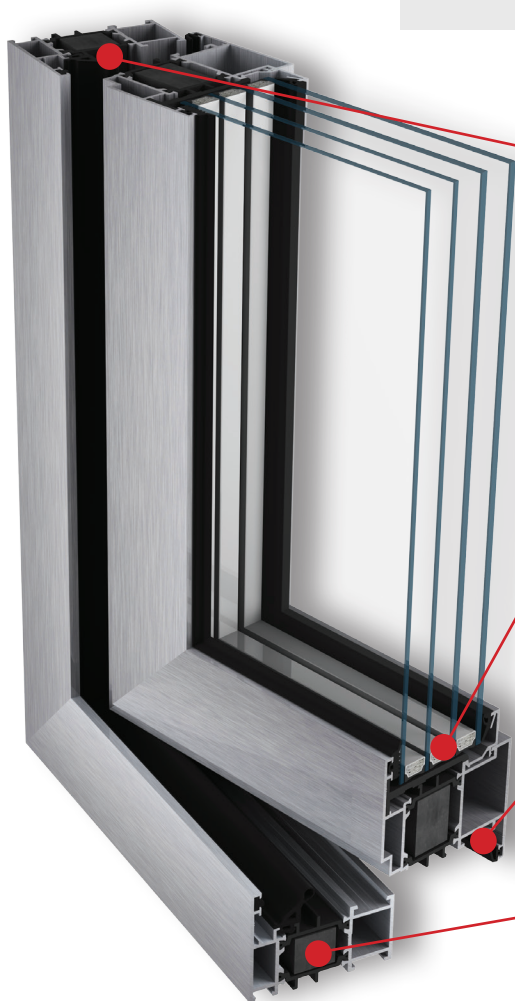

OKNA

IZOOL 70

REVOLUČNÍ OKNA

Určený pro novostavby a rekonstrukce

Díky úzké pohledové šířce hliníkového profilu Izool 70 bude Váš domov zaplaven světlem a sluncem. Optimalizovaný systém těsnění poskytuje vynikající tepelně izolační a zvukově izolační vlastnosti. Barevná škála hliníkových profilů Izool 70 uspokojí všechny Vaše představy o moderním a příjemném bydlení.

IZOOL 70

TECHNICKÉ PARAMETRY

U_w **0,93**
W/(m²·K)

Stavební hloubka
70 mm

Šířka zasklení
19 - 53 mm

**přerušný tepelný most
v šířce 28 mm**

šířka zasklení až 53 mm

dvě těsnění

**systémové termoizolační
vločky**

• řez přes rám a křídlo okna

STANDARDNÍ BARVY PROFILŮ

RAL 9016

RAL 9006

RAL 9007

RAL 8019

JINÉ BAREVNÉ VARIANTY

- nestandardní barvy (ostatní barvy dle vzorníku RAL)
- dřevodekor

VÝHODY PROFILOVÉHO SYSTÉMU

- Systém IZOOL 70 umožňuje použití různých typů výplní o šířce 19 - 53 mm
- Umožňuje snadné připojení k jiným systémům Izoool, jako jsou fasády a zimní zahrady
- Možnost ohýbaných konstrukcí
- Extrémně stabilní a tvarově stálý i při intenzivnějším namáhání
- Možnosti provedení: fix, otevíravé, sklopné, otvíravě-sklopné, otvíravě-posuvné
- Vhodný pro novostavby a rekonstrukce