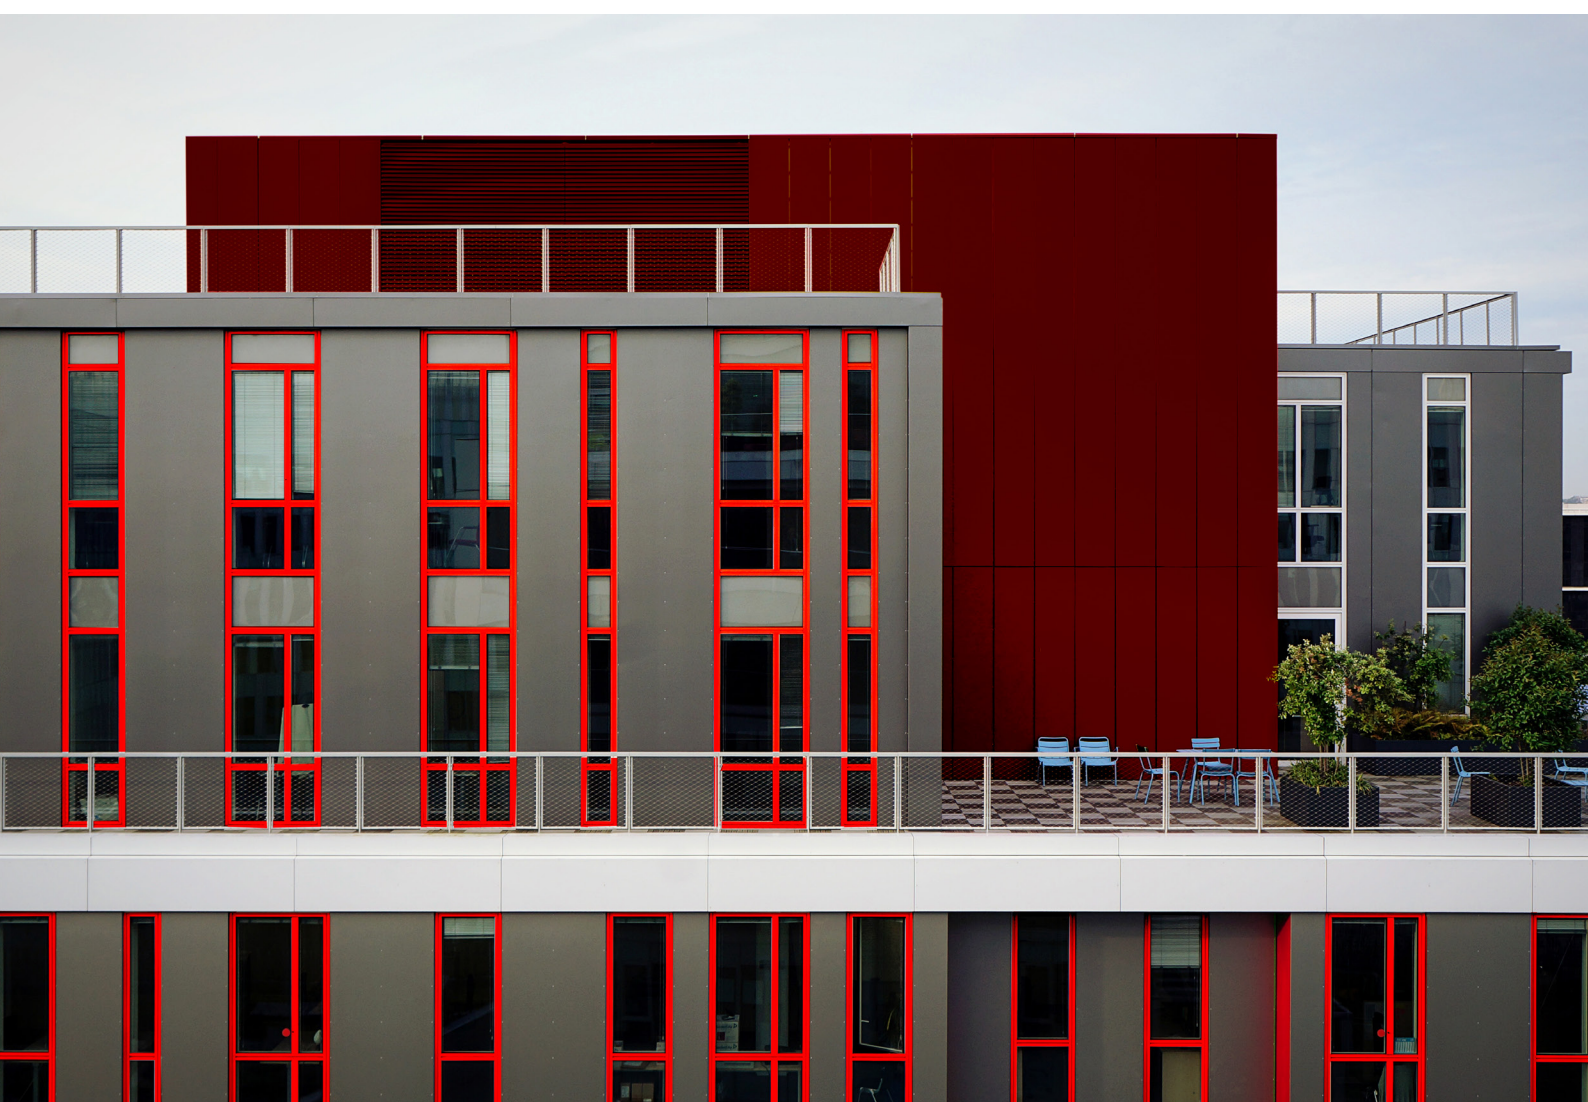

OKNA

IZOOL 70

REVOLUČNÍ OKNA

Určený pro novostavby a rekonstrukce

Díky úzké pohledové šířce hliníkového profilu Izool 70 bude Váš domov zaplaven světlem a sluncem. Optimalizovaný systém těsnění poskytuje vynikající tepelně izolační a zvukově izolační vlastnosti. Barevná škála hliníkových profilů Izool 70 uspokojí všechny Vaše představy o moderním a příjemném bydlení.

**systémové termoizolační
vločky**

• řez přes rám a křídlo okna

STANDARDNÍ BARVY PROFILŮ

RAL 9016

RAL 9006

RAL 9007

RAL 8019

JINÉ BAREVNÉ VARIANTY

- nestandardní barvy (ostatní barvy dle vzorníku RAL)
- dřevodekor

VÝHODY PROFILOVÉHO SYSTÉMU

- Systém IZOOL 70 umožňuje použití různých typů výplní o šířce 19 - 53 mm
- Umožňuje snadné připojení k jiným systémům Izoool, jako jsou fasády a zimní zahrady
- Možnost ohýbaných konstrukcí
- Extrémně stabilní a tvarově stálý i při intenzivnějším namáhání
- Možnosti provedení: fix, otevíravé, sklopné, otvíravě-sklopné, otvíravě-posuvné
- Vhodný pro novostavby a rekonstrukce