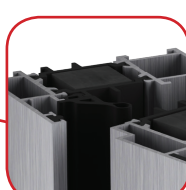

IZOOL 70

TECHNICKÉ PARAMETRY

U_w **0,93**
W/(m²·K)

Stavební hloubka
70 mm

Šířka zasklení
19 - 53 mm

**přerušný tepelný most
v šířce 28 mm**

šířka zasklení až 53 mm

dvě těsnění

**systémové termoizolační
vločky**

• řez přes rám a křídlo okna

STANDARDNÍ BARVY PROFILŮ

RAL 9016

RAL 9006

RAL 9007

RAL 8019

JINÉ BAREVNÉ VARIANTY

- nestandardní barvy (ostatní barvy dle vzorníku RAL)
- dřevodekor

VÝHODY PROFILOVÉHO SYSTÉMU

- Systém IZOOL 70 umožňuje použití různých typů výplní o šířce 19 - 53 mm
- Umožňuje snadné připojení k jiným systémům Izoool, jako jsou fasády a zimní zahrady
- Možnost ohýbaných konstrukcí
- Extrémně stabilní a tvarově stálý i při intenzivnějším namáhání
- Možnosti provedení: fix, otevíravé, sklopné, otvíravě-sklopné, otvíravě-posuvné
- Vhodný pro novostavby a rekonstrukce