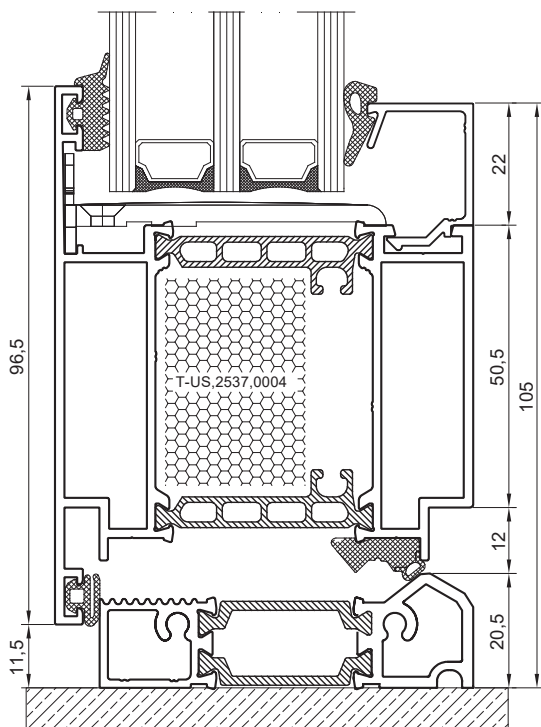

IZOOL 75

TECHNICKÉ PARAMETRY

U_w
0,98
W/(m²K)

Stavební hloubka

75 mm

Šířka zasklení

23 - 55 mm

**přerušný tepelný most
v šířce 32 mm**

šířka zasklení až 55 mm

**bezbariérový práh
s přerušným tepelným
mostem**

**systémové termoizolační
vločky**

STANDARDNÍ BARVY PROFILŮ

RAL 9016

RAL 9006

RAL 9007

RAL 8019