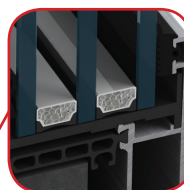

IZOOL 75

TECHNICKÉ PARAMETRY

U_w
0,98
W/(m²K)

Stavební hloubka

75 mm

Šířka zasklení

23 - 55 mm

**přerušný tepelný most
v šířce 32 mm**

šířka zasklení až 55 mm

**bezbariérový práh
s přerušným tepelným
mostem**

**systémové termoizolační
vločky**

STANDARDNÍ BARVY PROFILŮ

RAL 9016

RAL 9006

RAL 9007

RAL 8019

JINÉ BAREVNÉ VARIANTY

- nestandardní barvy (ostatní barvy dle vzorníku RAL)
- dřevodekor

VÝHODY PROFILOVÉHO SYSTÉMU

- Systém IZOOL 75 umožňuje použití různých typů výplní: skleněné, sendvičové, velkoformátové materiály, sádrokartonové a polykarbonátové desky o šířce 23 - 55 mm
- Umožňuje snadné připojení k jiným systémům Izoool, jako jsou fasády a zimní zahrady
- Možnost ohýbaných konstrukcí
- Extrémně stabilní a tvarově stálý i při intenzivnějším namáhání
- Vhodný pro nízkoenergetické a pasivní stavby