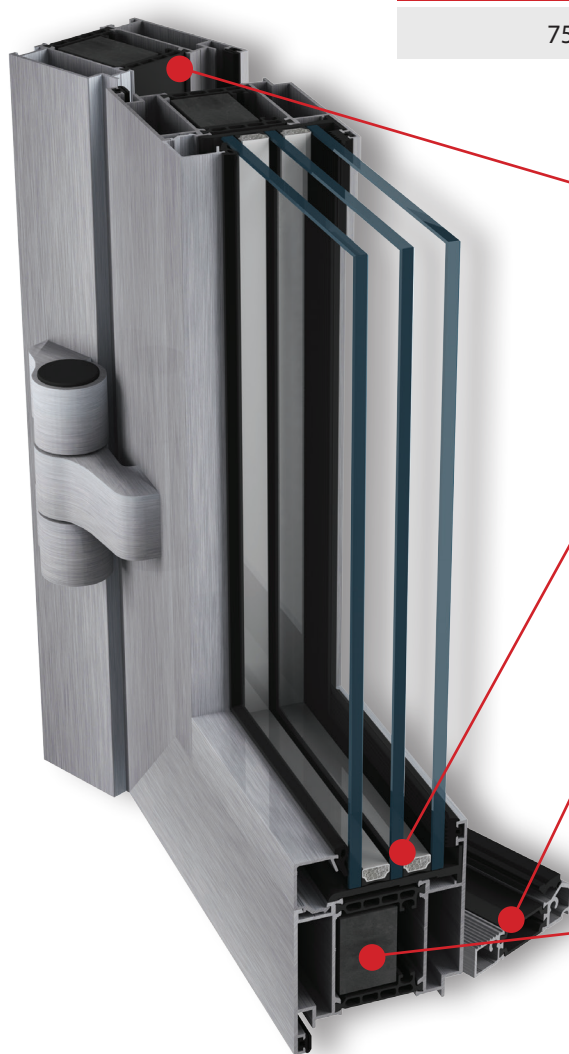

DVEŘE

IZOOL 75

REVOLUČNÍ DVEŘE

Určený pro nízkoenergetické a pasivní stavby

Vchodové dveře z profilového systému Izool 75 splňují Vaše nároky z estetického i bezpečnostního hlediska. Díky vysoké tepelné a zvukové izolaci vytvářejí pocit pohodlí a domova. Výborně odolávají povětrnostním vlivům a pestrost barevných variant umožňuje jejich dokonalé sladění s architekturou domu.

IZOOL 75

TECHNICKÉ PARAMETRY

U_w
0,98
W/(m²K)

Stavební hloubka

75 mm

Šířka zasklení

23 - 55 mm

**přerušný tepelný most
v šířce 32 mm**

šířka zasklení až 55 mm

**bezbariérový práh
s přerušným tepelným
mostem**

**systémové termoizolační
vločky**

STANDARDNÍ BARVY PROFILŮ

RAL 9016

RAL 9006

RAL 9007

RAL 8019

JINÉ BAREVNÉ VARIANTY

- nestandardní barvy (ostatní barvy dle vzorníku RAL)
- dřevodekor

VÝHODY PROFILOVÉHO SYSTÉMU

- Systém IZOOL 75 umožňuje použití různých typů výplní: skleněné, sendvičové, velkoformátové materiály, sádrokartonové a polykarbonátové desky o šířce 23 - 55 mm
- Umožňuje snadné připojení k jiným systémům Izoool, jako jsou fasády a zimní zahrady
- Možnost ohýbaných konstrukcí
- Extrémně stabilní a tvarově stálý i při intenzivnějším namáhání
- Vhodný pro nízkoenergetické a pasivní stavby