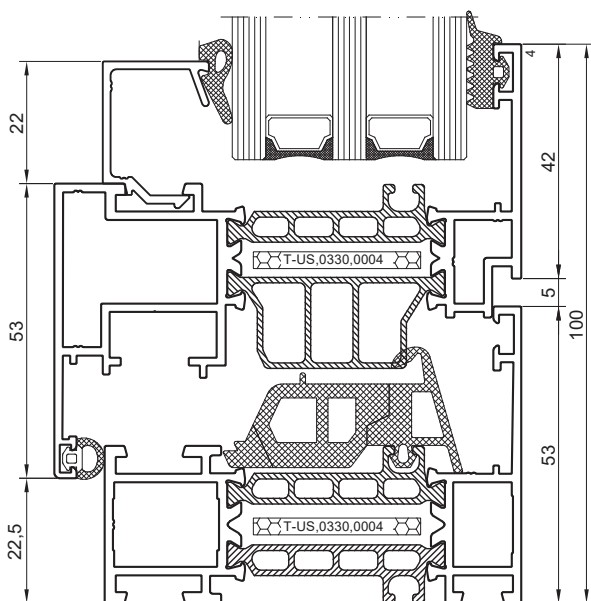

STANDARDNÍ BARVY PROFILŮ

RAL 9016

RAL 9006

RAL 9007

RAL 8019

JINÉ BAREVNÉ VARIANTY

- nestandardní barvy (ostatní barvy dle vzorníku RAL)
- dřevodekor

VÝHODY PROFILOVÉHO SYSTÉMU

- Systém IZOOL 75 umožňuje použití různých typů výplní o šířce 23 - 55 mm
- Umožňuje snadné připojení k jiným systémům Izoool, jako jsou fasády a zimní zahrady
- Možnost ohýbaných konstrukcí
- Extrémně stabilní a tvarově stálý i při intenzivnějším namáhání
- Možnosti provedení: fix, otevíravé, sklopné, otvíravě-sklopné, otvíravě-posuvné
- Vhodný pro novostavby a rekonstrukce

• řez přes rám a křídlo okna