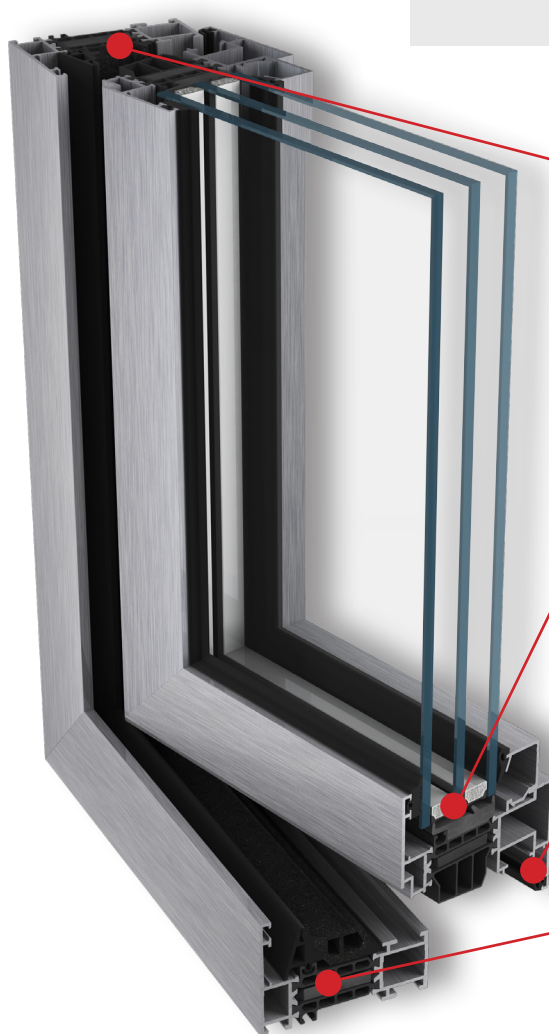

OKNA

IZOOL 75

REVOLUČNÍ OKNA

Určený pro nízkoenergetické a pasivní stavby

Vynikající termo-izolační a zvukově-izolační vlastnosti profilu Izool 75 ho předurčují pro stavby se zvýšenými nároky na energetické úspory. Moderní design a precizně zvládnuté technické parametry umožňují vyhovět i náročným architektonickým požadavkům.

U_w
0,87
W/(m²K)

Stavební hloubka

75 mm

Šířka zasklení

23 - 55 mm

**přerušeny tepelný most
v šířce 32 mm**

šířka zasklení až 55 mm

dvě těsnění

VÝHODY PROFILOVÉHO SYSTÉMU

- Systém IZOOL 75 umožňuje použití různých typů výplní o šířce 23 - 55 mm
- Umožňuje snadné připojení k jiným systémům Izoool, jako jsou fasády a zimní zahrady
- Možnost ohýbaných konstrukcí
- Extrémně stabilní a tvarově stálý i při intenzivnějším namáhání
- Možnosti provedení: fix, otevíravé, sklopné, otvíravě-sklopné, otvíravě-posuvné
- Vhodný pro novostavby a rekonstrukce

• řez přes rám a křídlo okna