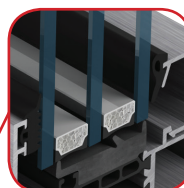

U_w
0,87
W/(m²K)

Stavební hloubka

75 mm

Šířka zasklení

23 - 55 mm

**přerušeny tepelný most
v šířce 32 mm**

šířka zasklení až 55 mm

dvě těsnění

VÝHODY PROFILOVÉHO SYSTÉMU

- Systém IZOOL 75 umožňuje použití různých typů výplní o šířce 23 - 55 mm
- Umožňuje snadné připojení k jiným systémům Izoool, jako jsou fasády a zimní zahrady
- Možnost ohýbaných konstrukcí
- Extrémně stabilní a tvarově stálý i při intenzivnějším namáhání
- Možnosti provedení: fix, otevíravé, sklopné, otvíravě-sklopné, otvíravě-posuvné
- Vhodný pro novostavby a rekonstrukce