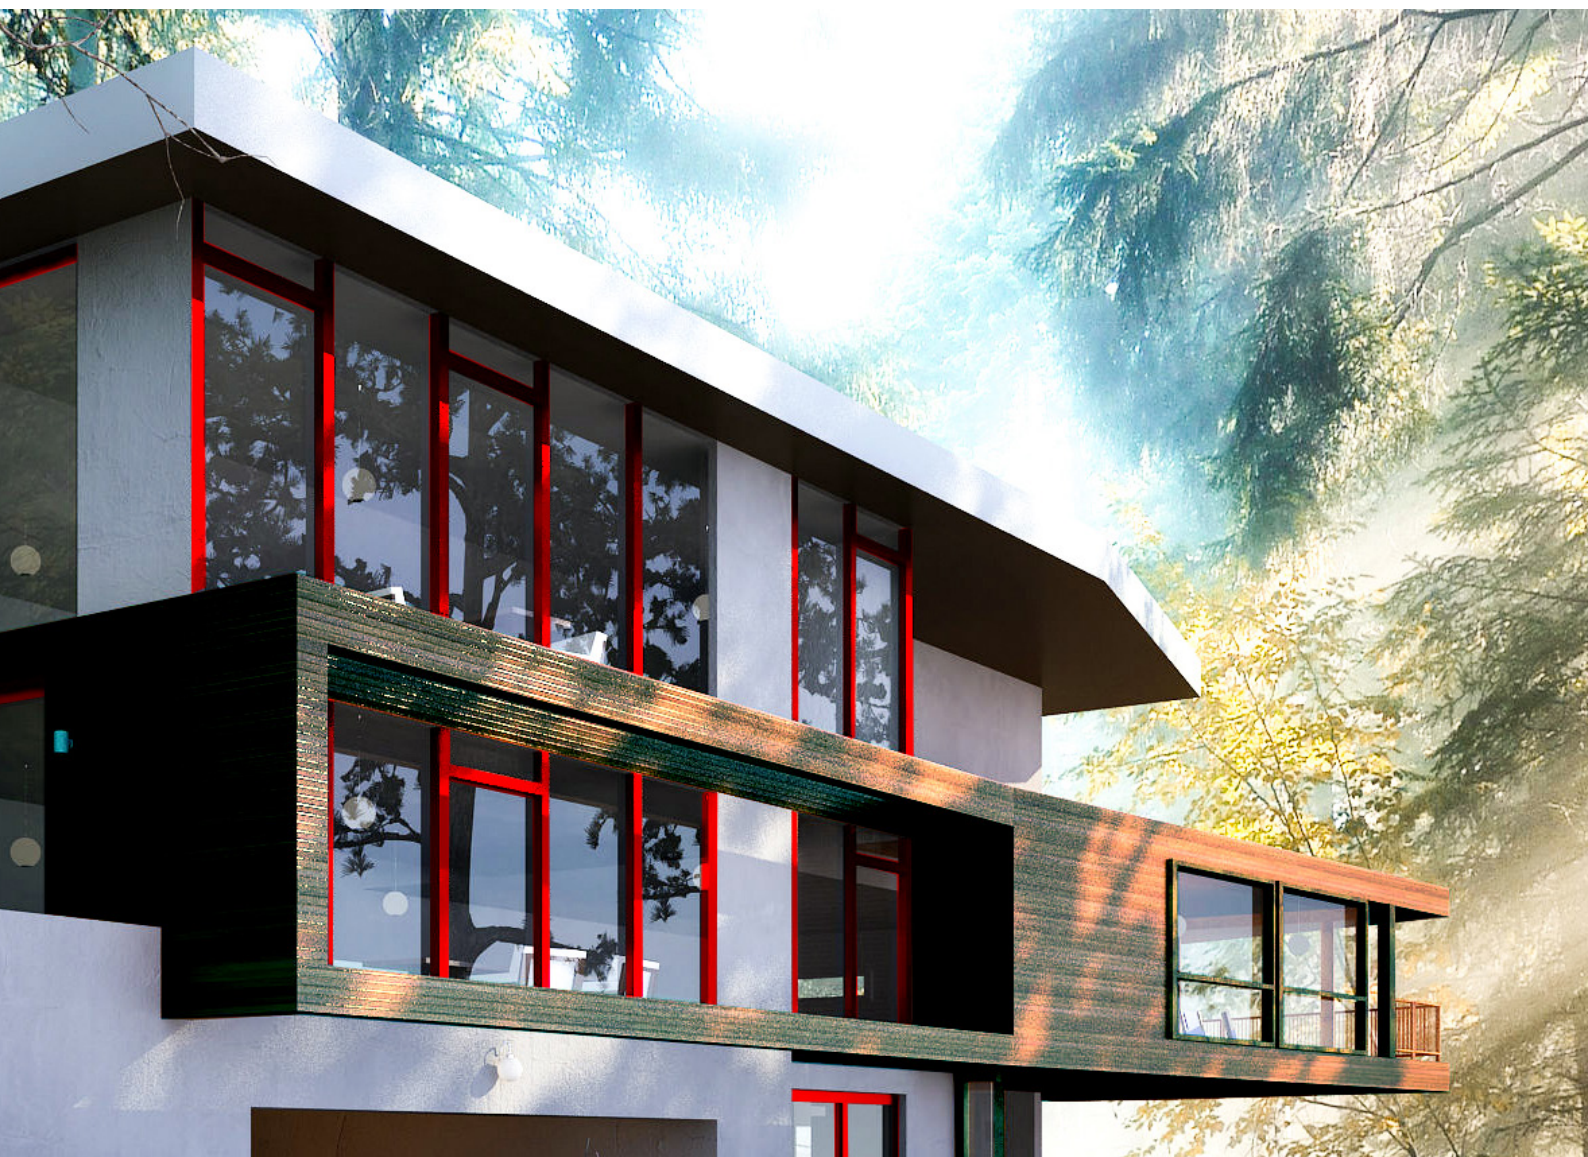

OKNA

IZOOL 75

REVOLUČNÍ OKNA

Určený pro nízkoenergetické a pasivní stavby

Vynikající termo-izolační a zvukově-izolační vlastnosti profilu Izool 75 ho předurčují pro stavby se zvýšenými nároky na energetické úspory. Moderní design a precizně zvládnuté technické parametry umožňují vyhovět i náročným architektonickým požadavkům.

VÝHODY PROFILOVÉHO SYSTÉMU

- Systém IZOOL 75 umožňuje použití různých typů výplní o šířce 23 - 55 mm
- Umožňuje snadné připojení k jiným systémům Izoool, jako jsou fasády a zimní zahrady
- Možnost ohýbaných konstrukcí
- Extrémně stabilní a tvarově stálý i při intenzivnějším namáhání
- Možnosti provedení: fix, otevíravé, sklopné, otvíravě-sklopné, otvíravě-posuvné
- Vhodný pro novostavby a rekonstrukce